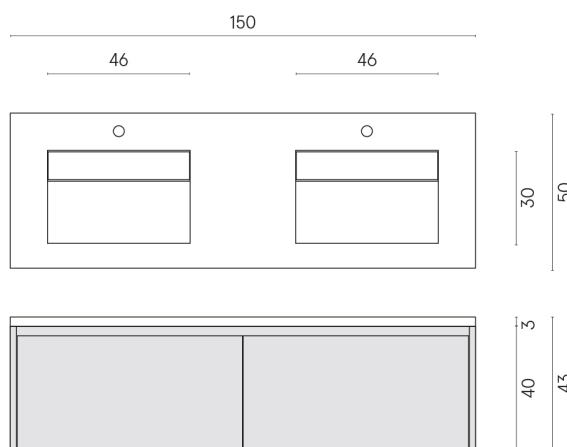

SCHEDA DI CONFIGURAZIONE

Cod. art.: 620810000027

Fly Air

Washbasin Duo 150 Black

Rivestimento del prodotto

Charme Advance
Platinum White
Naturale

I colori e le altre caratteristiche estetiche delle piastrelle presenti nelle illustrazioni presenti sul sito sono puramente indicativi. Guarda sempre i campioni di persona prima dell'acquisto.