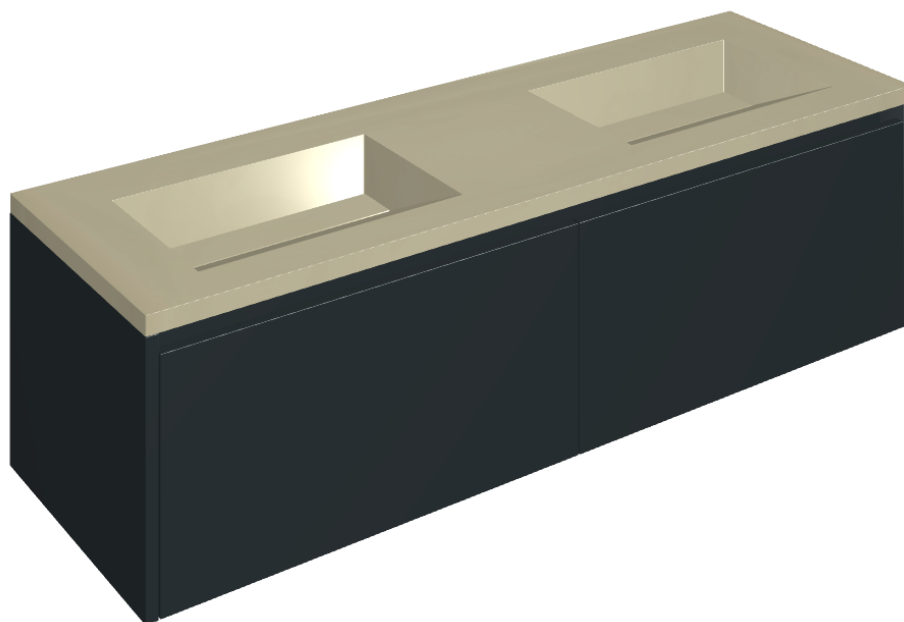

SCHEDA DI CONFIGURAZIONE

Cod. art.: 620810000027

## Washbasin Duo 150 Black

Rivestimento del  
prodotto

Metropolis Glass Sand  
Lux

I colori e le altre caratteristiche estetiche delle piastrelle presenti nelle illustrazioni presenti sul sito sono puramente indicativi. Guarda sempre i campioni di persona prima dell'acquisto.