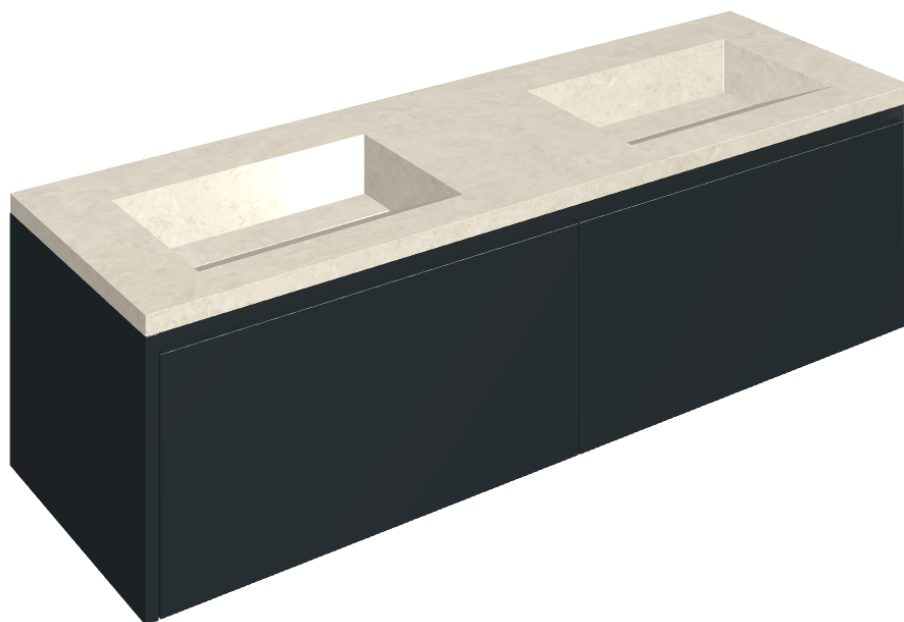

SCHEDA DI CONFIGURAZIONE

Cod. art.: 620810000027

Fly Air

Washbasin Duo 150 Black

Rivestimento del
prodotto

Metropolis Royal Ivory
Naturale

I colori e le altre caratteristiche estetiche delle piastrelle presenti nelle illustrazioni presenti sul sito sono puramente indicativi. Guarda sempre i campioni di persona prima dell'acquisto.