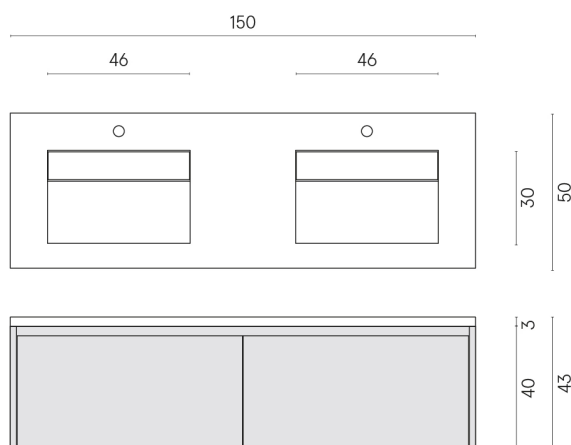

SCHEDA DI CONFIGURAZIONE

Cod. art.: 620810000027

Fly Air

Washbasin Duo 150 Black

Rivestimento del
prodotto

Metropolis Graphite
Dark Naturale

I colori e le altre caratteristiche estetiche delle piastrelle presenti nelle illustrazioni presenti sul sito sono puramente indicativi. Guarda sempre i campioni di persona prima dell'acquisto.