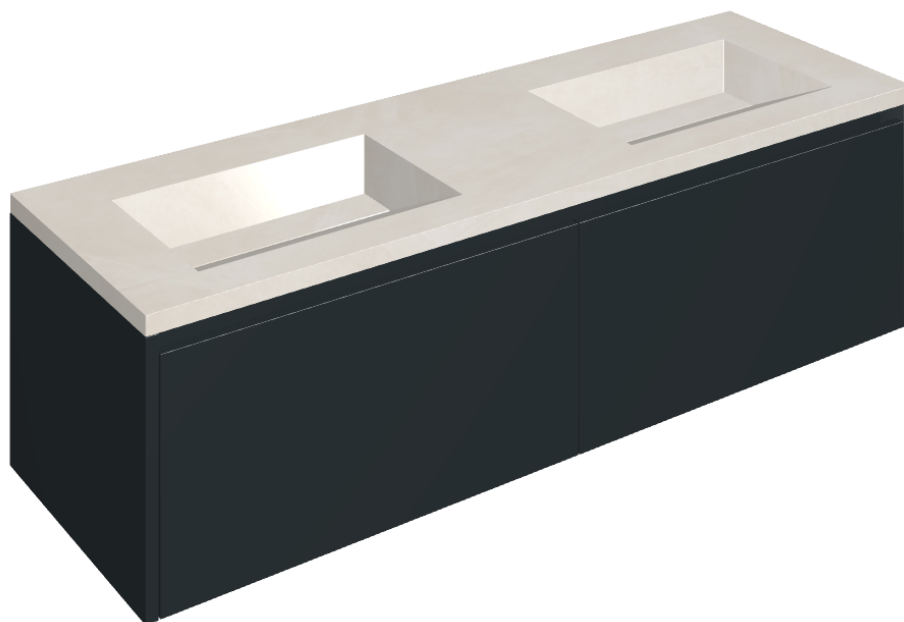

## Washbasin Duo 150 Black

Rivestimento del  
prodotto

Continuum Polar  
Naturale

I colori e le altre caratteristiche estetiche delle piastrelle presenti nelle illustrazioni presenti sul sito sono puramente indicativi. Guarda sempre i campioni di persona prima dell'acquisto.