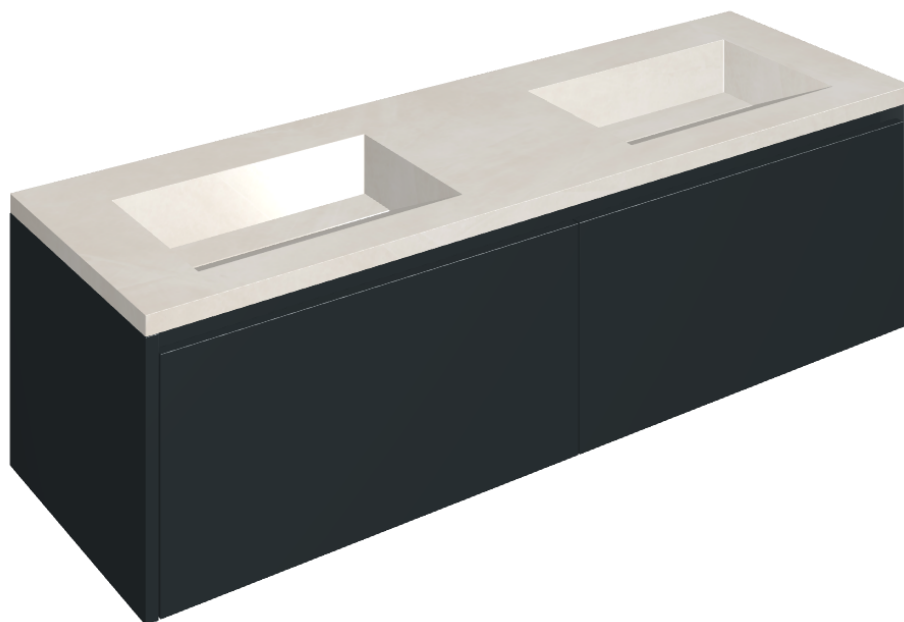

SCHEDA DI CONFIGURAZIONE

Cod. art.: 620810000027

Fly Air

Washbasin Duo 150 Black

Rivestimento del
prodotto

Continuum Polar
Naturale

I colori e le altre caratteristiche estetiche delle piastrelle presenti nelle illustrazioni presenti sul sito sono puramente indicativi. Guarda sempre i campioni di persona prima dell'acquisto.