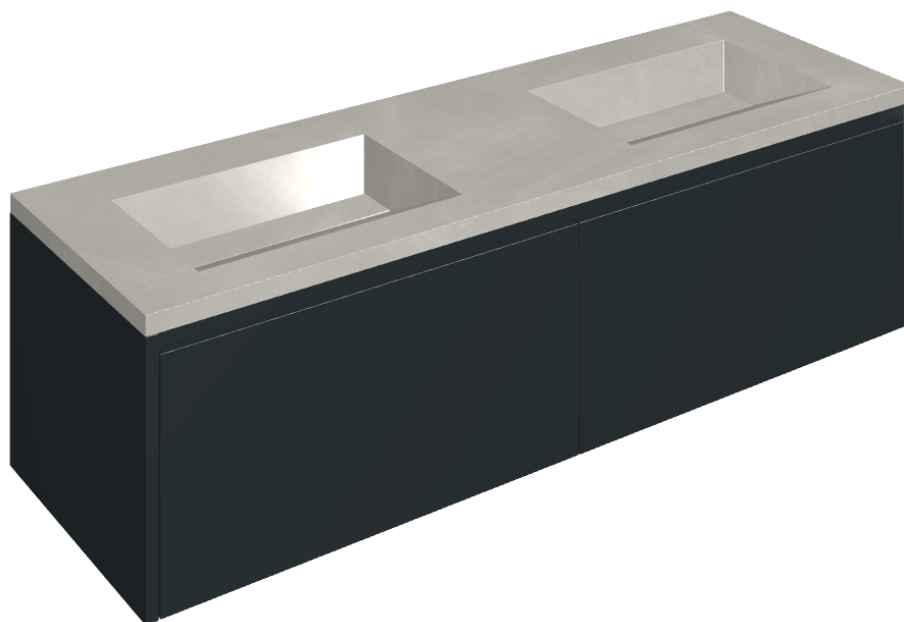

SCHEDA DI CONFIGURAZIONE

Cod. art.: 620810000027

Fly Air

Washbasin Duo 150 Black

Rivestimento del
prodotto

Continuum Silver
Naturale

I colori e le altre caratteristiche estetiche delle piastrelle presenti nelle illustrazioni presenti sul sito sono puramente indicativi. Guarda sempre i campioni di persona prima dell'acquisto.