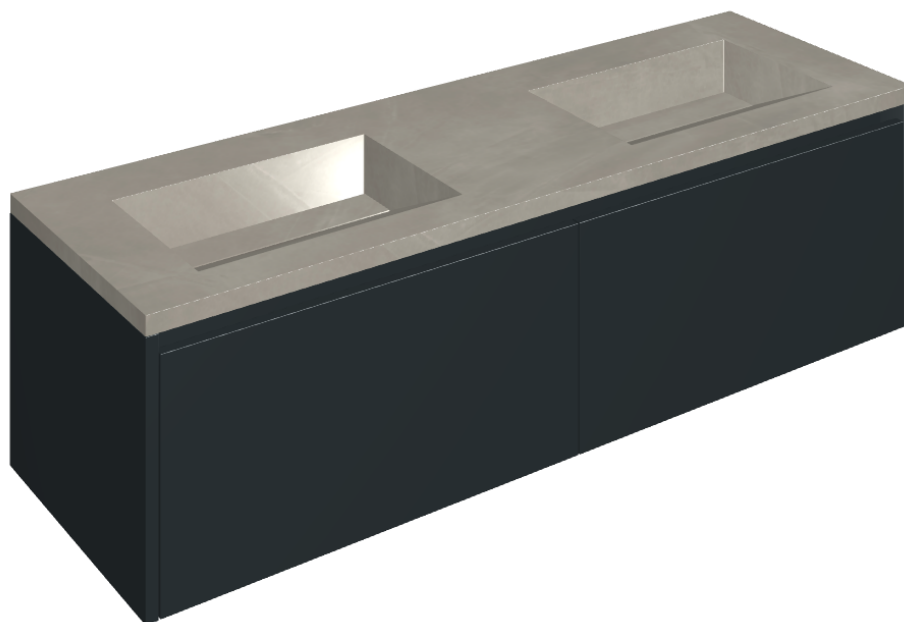

## Washbasin Duo 150 Black

Rivestimento del  
prodotto

Continuum Iron  
Naturale

I colori e le altre caratteristiche estetiche delle piastrelle presenti nelle illustrazioni presenti sul sito sono puramente indicativi. Guarda sempre i campioni di persona prima dell'acquisto.