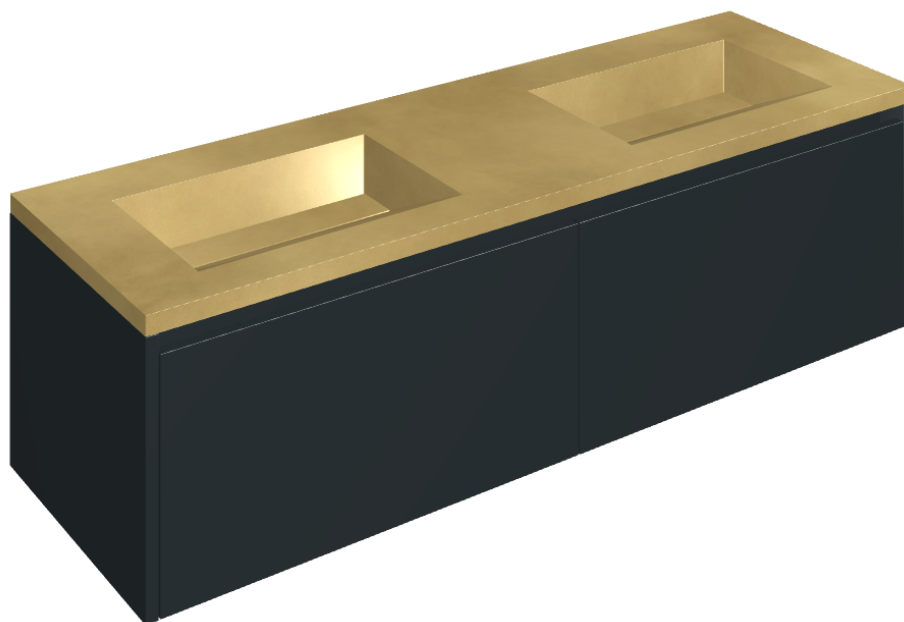

SCHEDA DI CONFIGURAZIONE

Cod. art.: 620810000027

Fly Air

Washbasin Duo 150 Black

Rivestimento del
prodotto

Continuum Brass
Gold Lappato

I colori e le altre caratteristiche estetiche delle piastrelle presenti nelle illustrazioni presenti sul sito sono puramente indicativi. Guarda sempre i campioni di persona prima dell'acquisto.