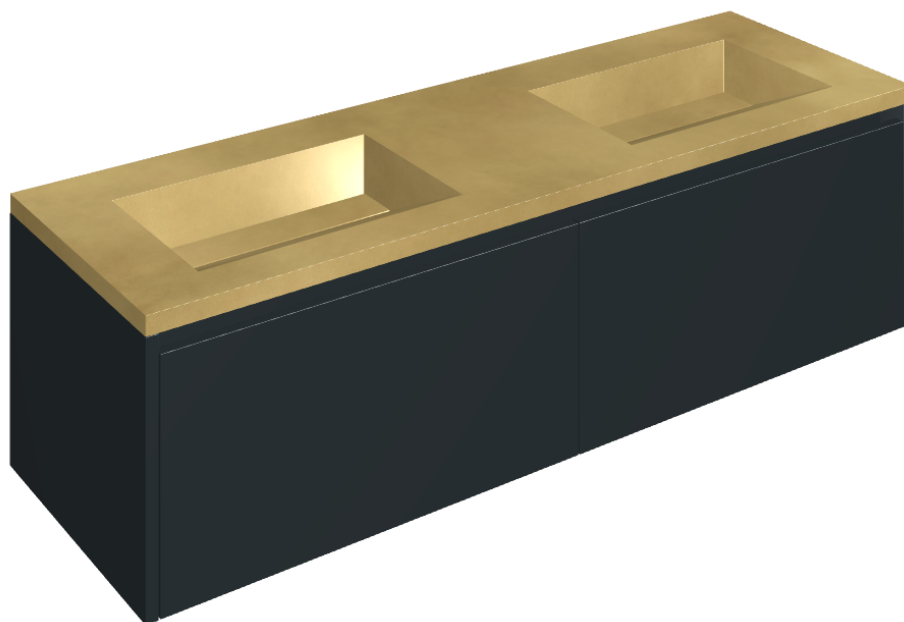

SCHEDA DI CONFIGURAZIONE

Cod. art.: 620810000027

## Washbasin Duo 150 Black

Rivestimento del  
prodotto

Continuum Brass  
Gold Lappato

I colori e le altre caratteristiche estetiche delle piastrelle presenti nelle illustrazioni presenti sul sito sono puramente indicativi. Guarda sempre i campioni di persona prima dell'acquisto.