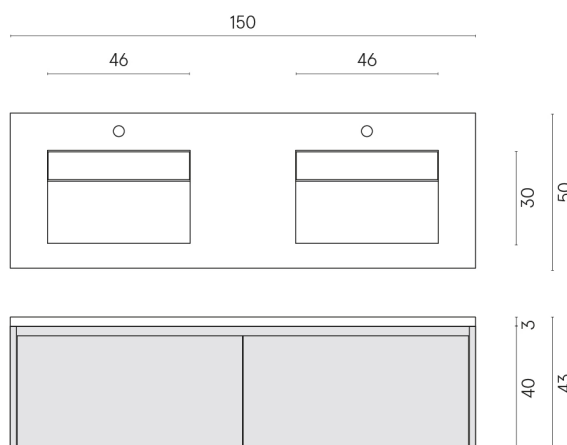

SCHEDA DI CONFIGURAZIONE

Cod. art.: 620810000027

Fly Air

Washbasin Duo 150 Black

Rivestimento del
prodotto
Eternum Carrara Lux

I colori e le altre caratteristiche estetiche delle piastrelle presenti nelle illustrazioni presenti sul sito sono puramente indicativi. Guarda sempre i campioni di persona prima dell'acquisto.