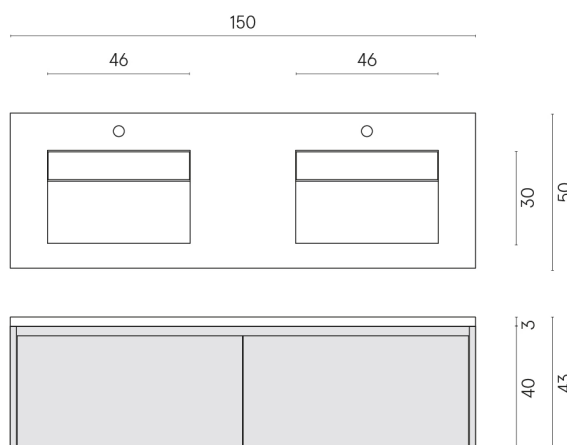

SCHEDA DI CONFIGURAZIONE

Cod. art.: 620810000027

Fly Air

Washbasin Duo 150 Black

Rivestimento del
prodotto

Eternum Glass Coral
Lux

I colori e le altre caratteristiche estetiche delle piastrelle presenti nelle illustrazioni presenti sul sito sono puramente indicativi. Guarda sempre i campioni di persona prima dell'acquisto.