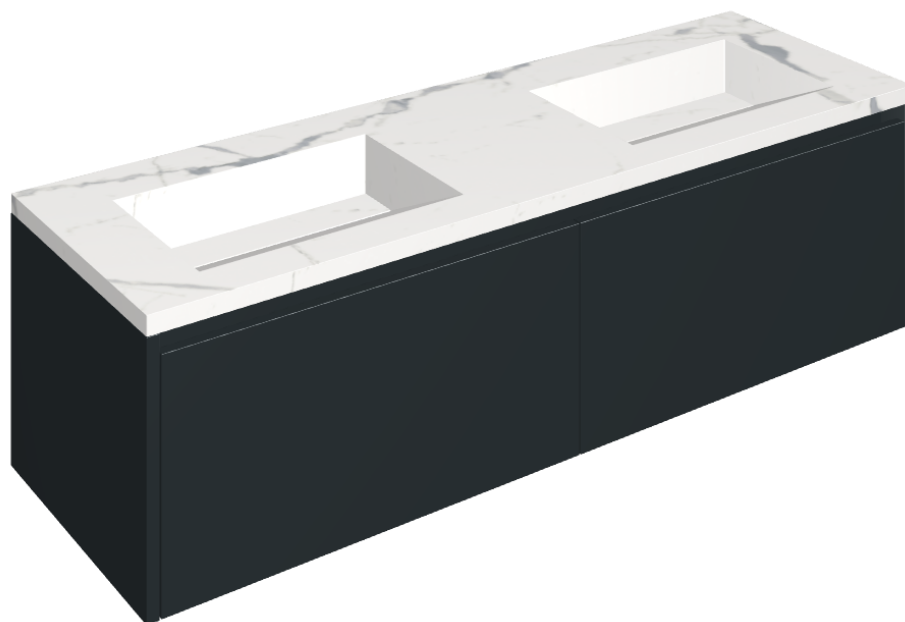

SCHEDA DI CONFIGURAZIONE

Cod. art.: 620810000027

## Washbasin Duo 150 Black

Rivestimento del  
prodotto

Stellaris Statuario  
White Naturale

I colori e le altre caratteristiche estetiche delle piastrelle presenti nelle illustrazioni presenti sul sito sono puramente indicativi. Guarda sempre i campioni di persona prima dell'acquisto.