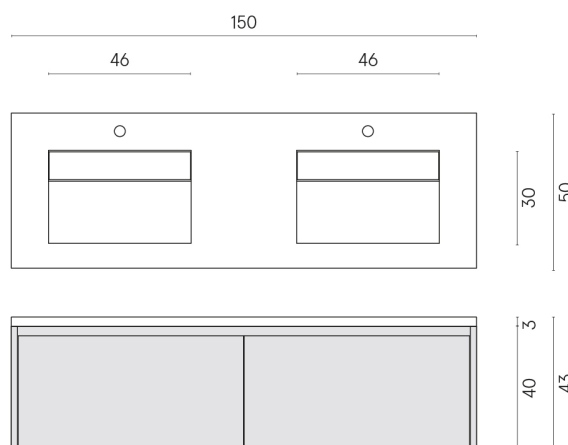

SCHEDA DI CONFIGURAZIONE

Cod. art.: 620810000027

Fly Air

Washbasin Duo 150 Black

Rivestimento del
prodotto
Stellaris Calacatta
Gold Naturale

I colori e le altre caratteristiche estetiche delle piastrelle presenti nelle illustrazioni presenti sul sito sono puramente indicativi. Guarda sempre i campioni di persona prima dell'acquisto.