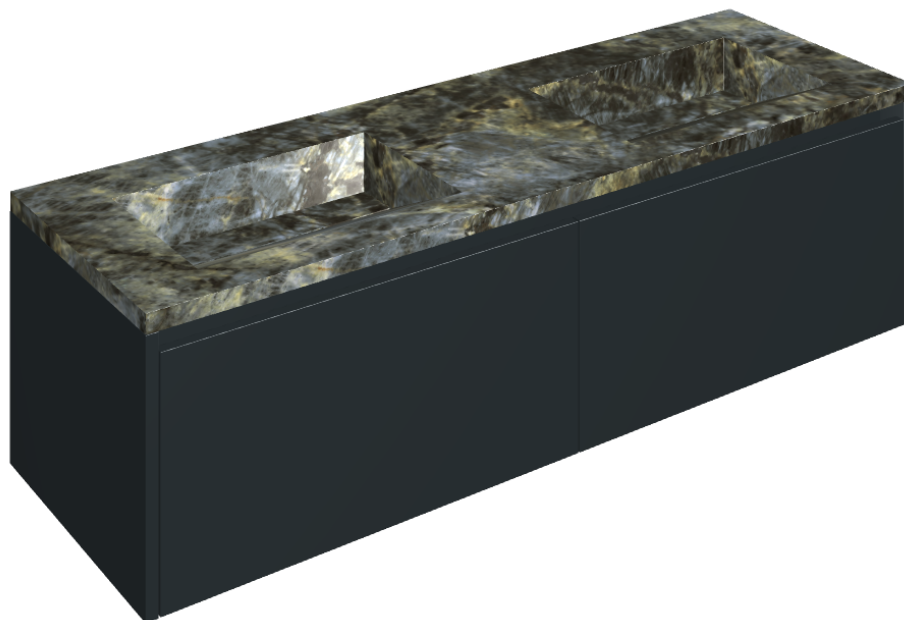

SCHEDA DI CONFIGURAZIONE

Cod. art.: 620810000027

Fly Air

Washbasin Duo 150 Black

Rivestimento del
prodotto

Stellaris Madagascar
Dark Naturale

I colori e le altre caratteristiche estetiche delle piastrelle presenti nelle illustrazioni presenti sul sito sono puramente indicativi. Guarda sempre i campioni di persona prima dell'acquisto.