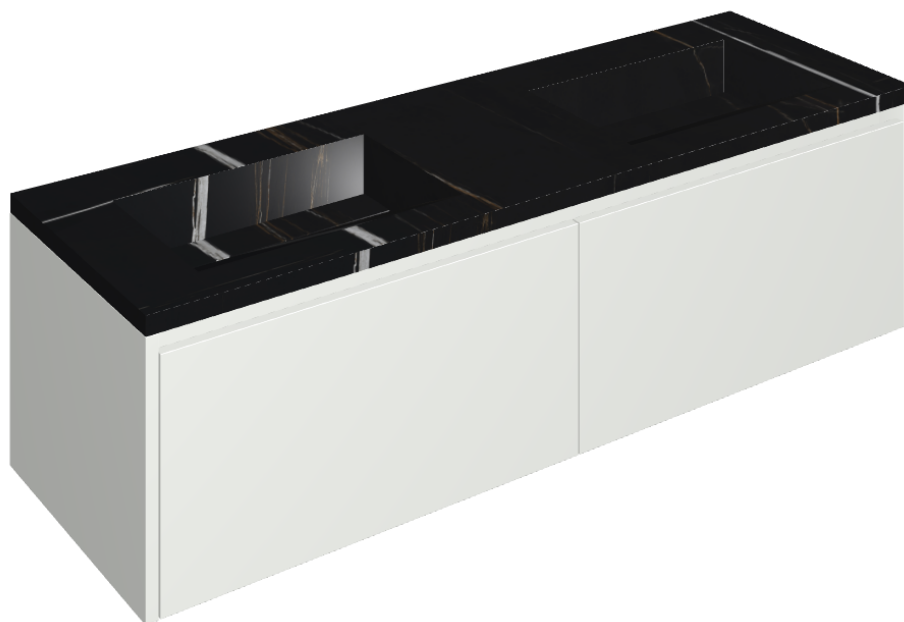

SCHEDA DI CONFIGURAZIONE

Cod. art.: 620810000023

Fly Air

Washbasin Duo 150 White

Rivestimento del
prodotto

Charme Deluxe
Sahara Noir Naturale

I colori e le altre caratteristiche estetiche delle piastrelle presenti nelle illustrazioni presenti sul sito sono puramente indicativi. Guarda sempre i campioni di persona prima dell'acquisto.