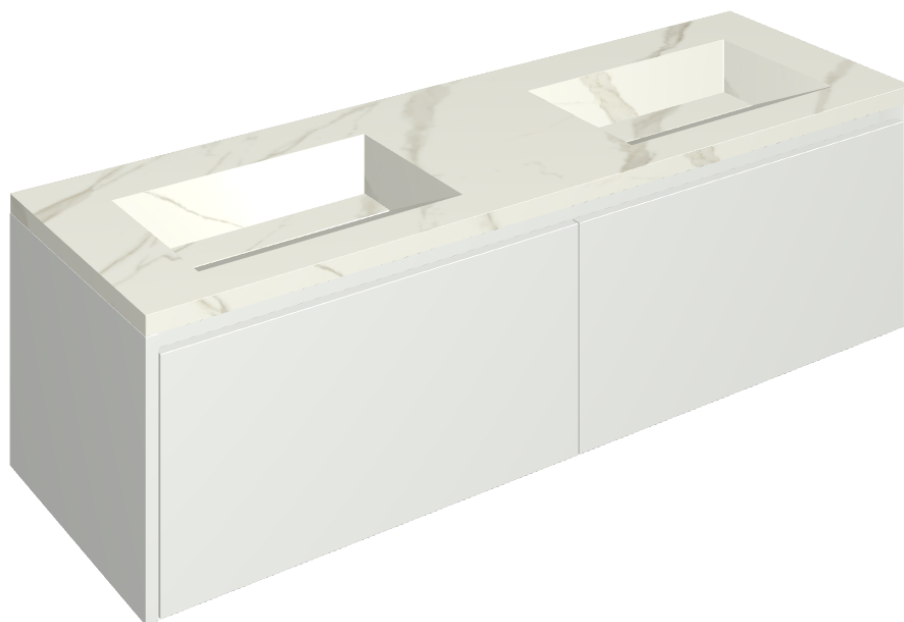

SCHEDA DI CONFIGURAZIONE

Cod. art.:

620810000023

Fly Air

Washbasin Duo 150 White

Rivestimento del
prodotto

Metropolis Calacatta
Gold Naturale

I colori e le altre caratteristiche estetiche delle piastrelle presenti nelle illustrazioni presenti sul sito sono puramente indicativi. Guarda sempre i campioni di persona prima dell'acquisto.