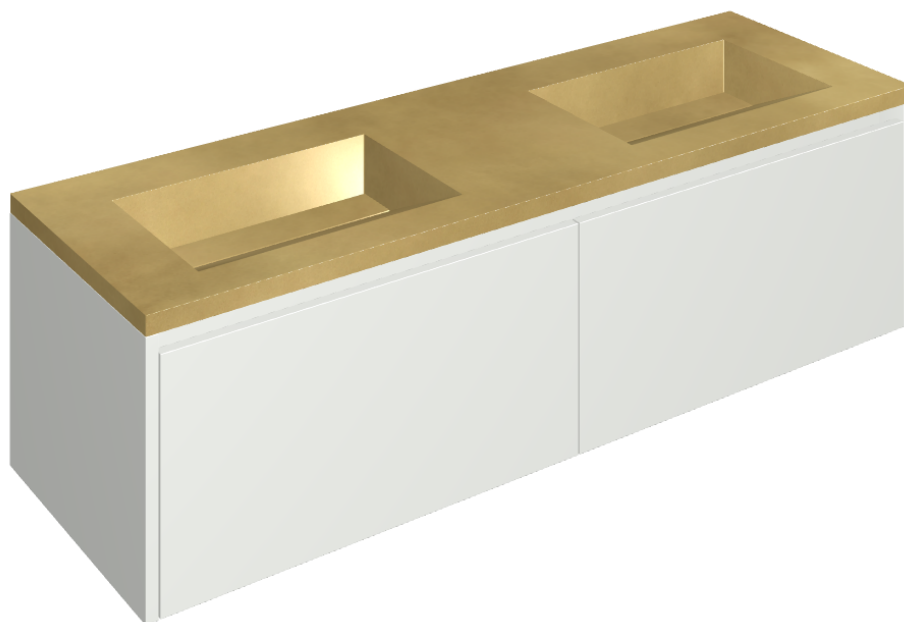

SCHEDA DI CONFIGURAZIONE

Cod. art.:

620810000023

Fly Air

Washbasin Duo 150 White

Rivestimento del
prodotto

Continuum Brass
Gold Lappato

I colori e le altre caratteristiche estetiche delle piastrelle presenti nelle illustrazioni presenti sul sito sono puramente indicativi. Guarda sempre i campioni di persona prima dell'acquisto.