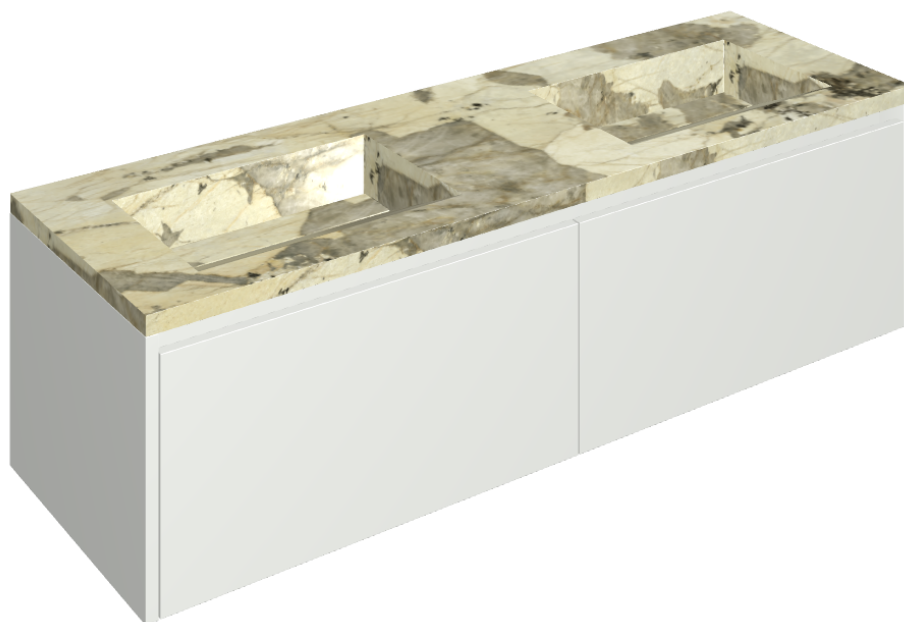

SCHEDA DI CONFIGURAZIONE

Cod. art.: 620810000023

Fly Air

Washbasin Duo 150 White

Rivestimento del prodotto

Eternum Volcano Naturale

I colori e le altre caratteristiche estetiche delle piastrelle presenti nelle illustrazioni presenti sul sito sono puramente indicativi. Guarda sempre i campioni di persona prima dell'acquisto.