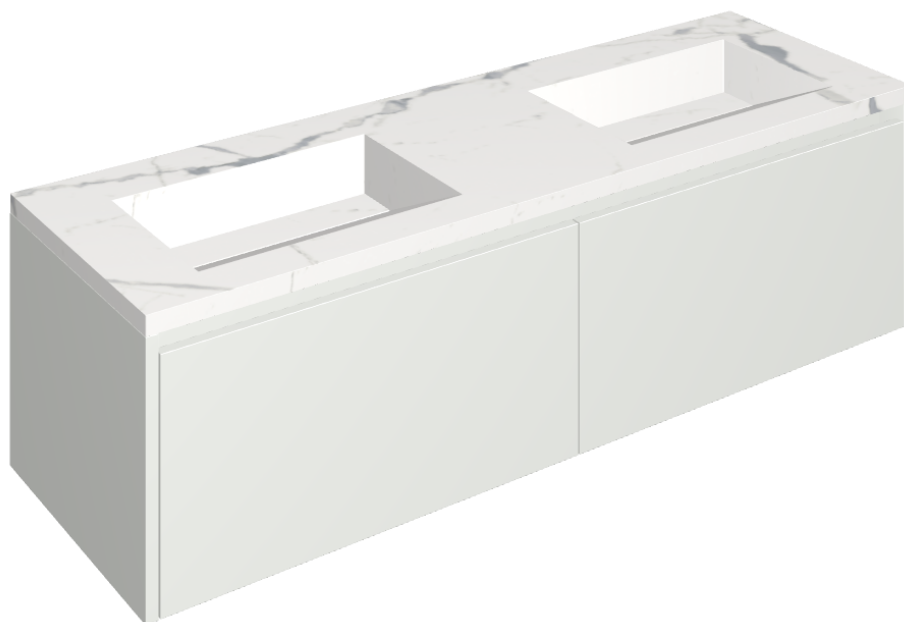

SCHEDA DI CONFIGURAZIONE

Cod. art.: 620810000023

Fly Air

Washbasin Duo 150 White

Rivestimento del prodotto

Stellaris Statuario
White Naturale

I colori e le altre caratteristiche estetiche delle piastrelle presenti nelle illustrazioni presenti sul sito sono puramente indicativi. Guarda sempre i campioni di persona prima dell'acquisto.