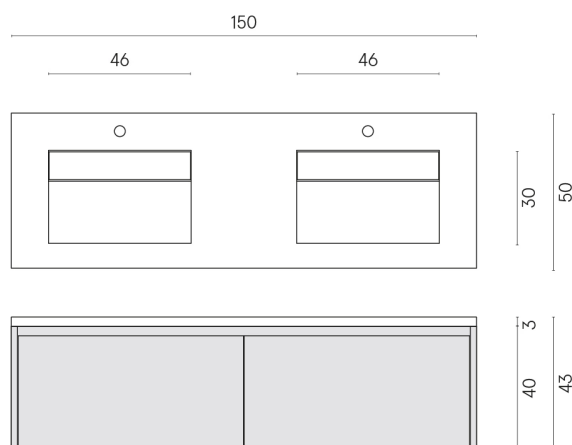

SCHEDA DI CONFIGURAZIONE

Cod. art.:

620810000023

Fly Air

Washbasin Duo 150 White

Rivestimento del
prodotto

Stellaris Madagascar
Dark Naturale

I colori e le altre caratteristiche estetiche delle piastrelle presenti nelle illustrazioni presenti sul sito sono puramente indicativi. Guarda sempre i campioni di persona prima dell'acquisto.

**Trova il punto vendita
autorizzato più vicino:**

<https://nn.italonceramica.ru/ru/home/dealer/>

ITALON HOME

© COPYRIGHT ITALON - АО Керамогранитный завод 142800, Россия, Московская область, г. Ступино, Староситненское шоссе, вл. 32 - Тел. +7 495 2251322 / Факс +7 495 2251346