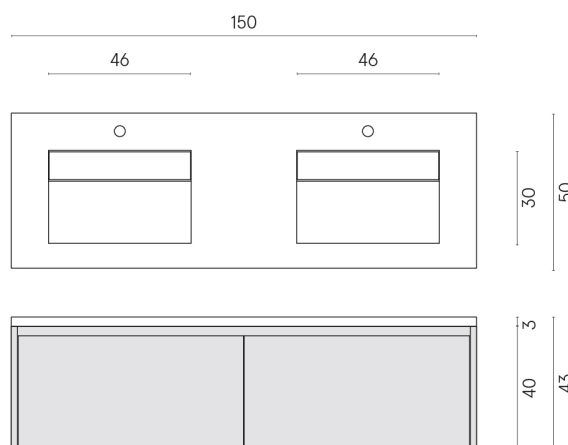

SCHEDA DI CONFIGURAZIONE

Cod. art.:

620810000018

Fly Air

Washbasin Duo 150

Wood

Rivestimento del
prodotto

Materia Carbonio
Naturale