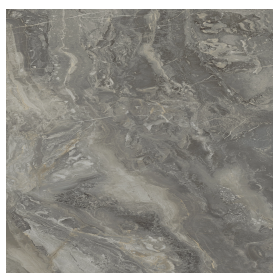

SCHEDA DI CONFIGURAZIONE

Cod. art.: 620810000018

Fly Air

Washbasin Duo 150

Wood

Rivestimento del
prodotto

Charme Deluxe Grigio
Orobico Naturale

I colori e le altre caratteristiche estetiche delle piastrelle presenti nelle illustrazioni presenti sul sito sono puramente indicativi. Guarda sempre i campioni di persona prima dell'acquisto.