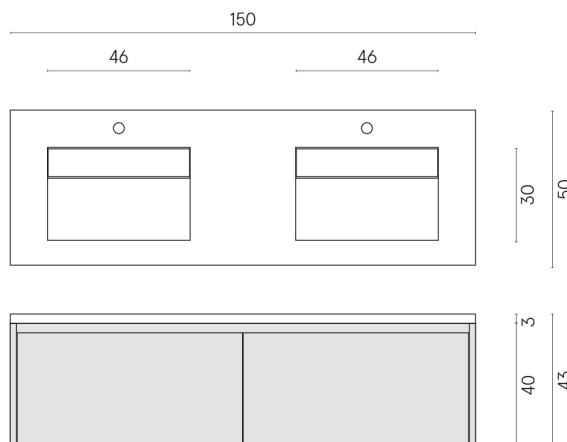

SCHEDA DI CONFIGURAZIONE

Cod. art.: 620810000018

Fly Air

Washbasin Duo 150

Wood

Rivestimento del
prodotto

Charme Deluxe Grigio
Orobico Naturale

I colori e le altre caratteristiche estetiche delle piastrelle presenti nelle illustrazioni presenti sul sito sono puramente indicativi. Guarda sempre i campioni di persona prima dell'acquisto.