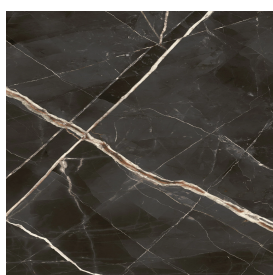

# Fly Air

Washbasin Duo 150

Wood

Rivestimento del  
prodotto

Stellaris Absolut Black  
Naturale

I colori e le altre caratteristiche estetiche delle piastrelle presenti nelle illustrazioni presenti sul sito sono puramente indicativi. Guarda sempre i campioni di persona prima dell'acquisto.