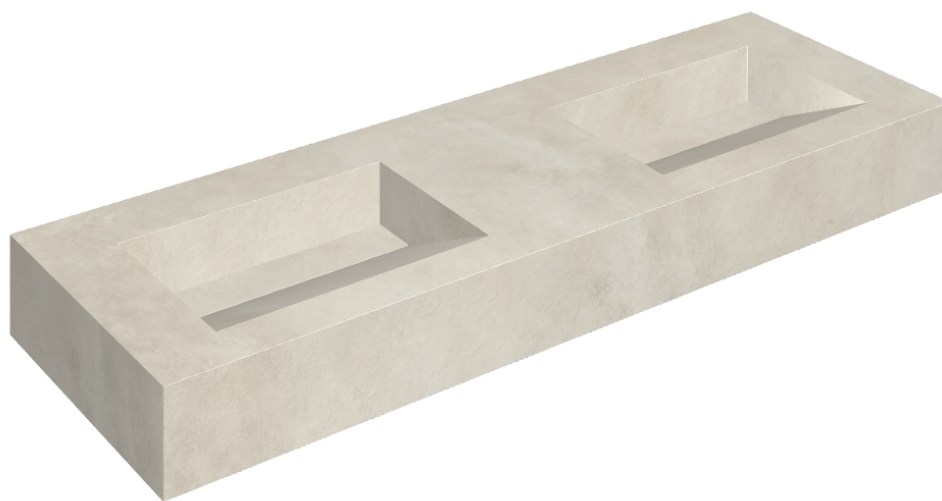

# Fly Evo

## Washbasin Duo 150

Rivestimento del  
prodotto

Millennium Pure  
Naturale

I colori e le altre caratteristiche estetiche delle piastrelle presenti nelle illustrazioni presenti sul sito sono puramente indicativi. Guarda sempre i campioni di persona prima dell'acquisto.