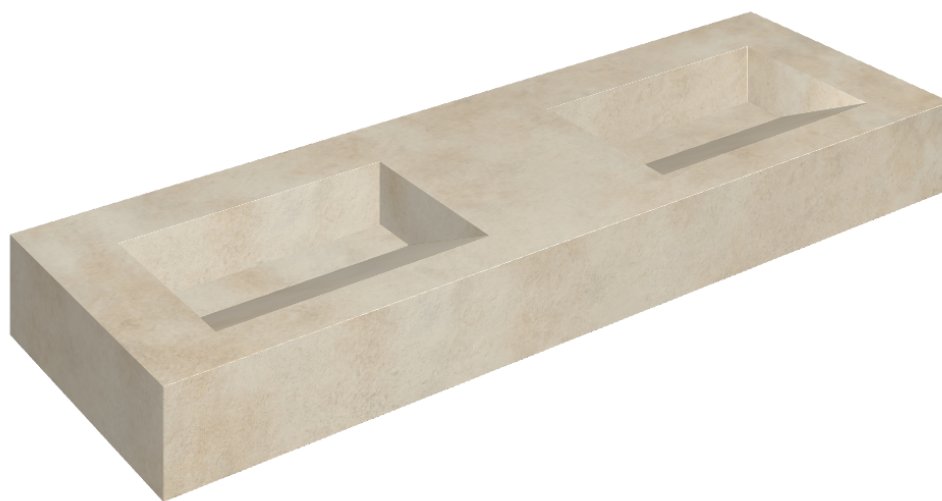

SCHEDA DI CONFIGURAZIONE

Cod. art.: 620810000013

Fly Evo

Washbasin Duo 150

Rivestimento del
prodotto

Millennium Dust
Naturale

I colori e le altre caratteristiche estetiche delle piastrelle presenti nelle illustrazioni presenti sul sito sono puramente indicativi. Guarda sempre i campioni di persona prima dell'acquisto.