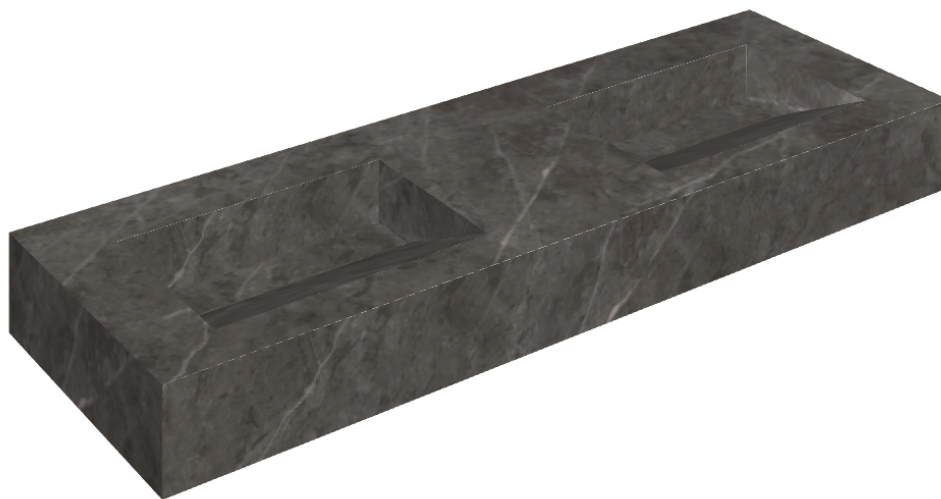

# Fly Evo

## Washbasin Duo 150

Rivestimento del  
prodotto

Charme Evo Antracite  
Naturale

I colori e le altre caratteristiche estetiche delle piastrelle presenti nelle illustrazioni presenti sul sito sono puramente indicativi. Guarda sempre i campioni di persona prima dell'acquisto.