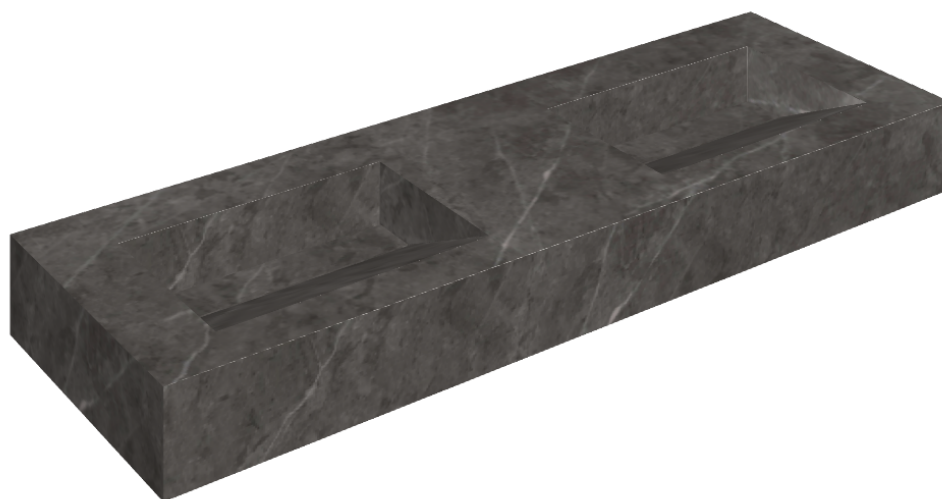

SCHEDA DI CONFIGURAZIONE

Cod. art.: 620810000013

Fly Evo

Washbasin Duo 150

Rivestimento del
prodotto

Charme Evo Antracite
Naturale

I colori e le altre caratteristiche estetiche delle piastrelle presenti nelle illustrazioni presenti sul sito sono puramente indicativi. Guarda sempre i campioni di persona prima dell'acquisto.