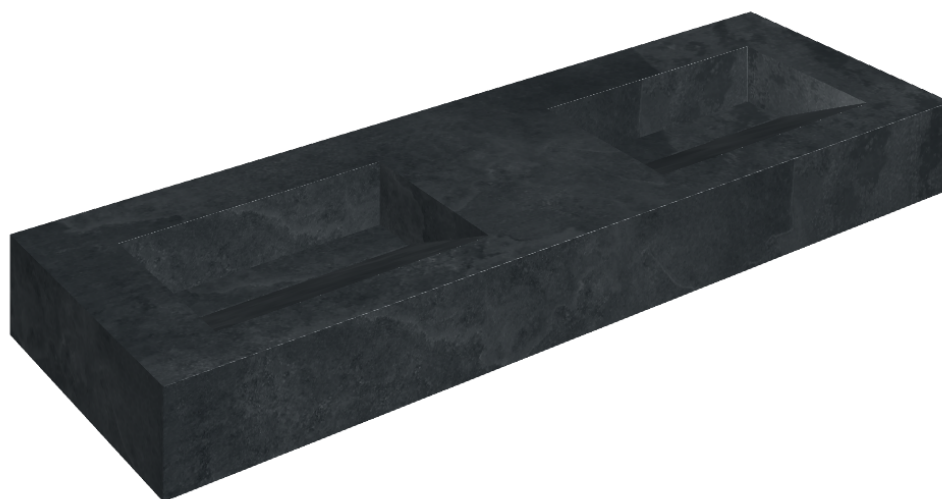

# Fly Evo

## Washbasin Duo 150

Rivestimento del  
prodotto

Materia Titanio  
Naturale

I colori e le altre caratteristiche estetiche delle piastrelle presenti nelle illustrazioni presenti sul sito sono puramente indicativi. Guarda sempre i campioni di persona prima dell'acquisto.