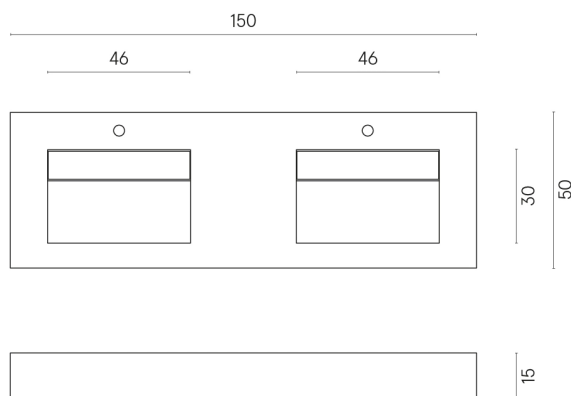

SCHEDA DI CONFIGURAZIONE

Cod. art.:

620810000013

Fly Evo

Washbasin Duo 150

Rivestimento del
prodotto

Charme Deluxe
Invisible White
Naturale

I colori e le altre caratteristiche estetiche delle piastrelle presenti nelle illustrazioni presenti sul sito sono puramente indicativi. Guarda sempre i campioni di persona prima dell'acquisto.