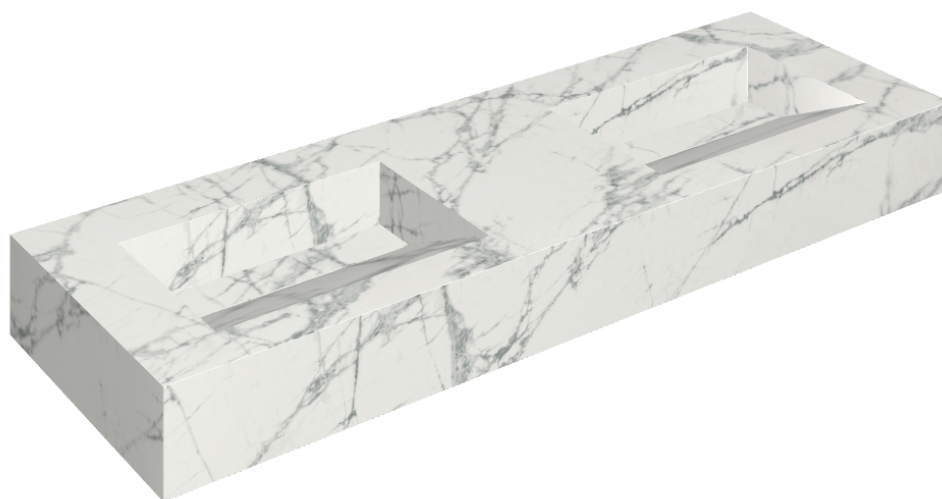

SCHEDA DI CONFIGURAZIONE

Cod. art.:

620810000013

Fly Evo

Washbasin Duo 150

Rivestimento del
prodotto

Charme Deluxe
Invisible White
Naturale

I colori e le altre caratteristiche estetiche delle piastrelle presenti nelle illustrazioni presenti sul sito sono puramente indicativi. Guarda sempre i campioni di persona prima dell'acquisto.