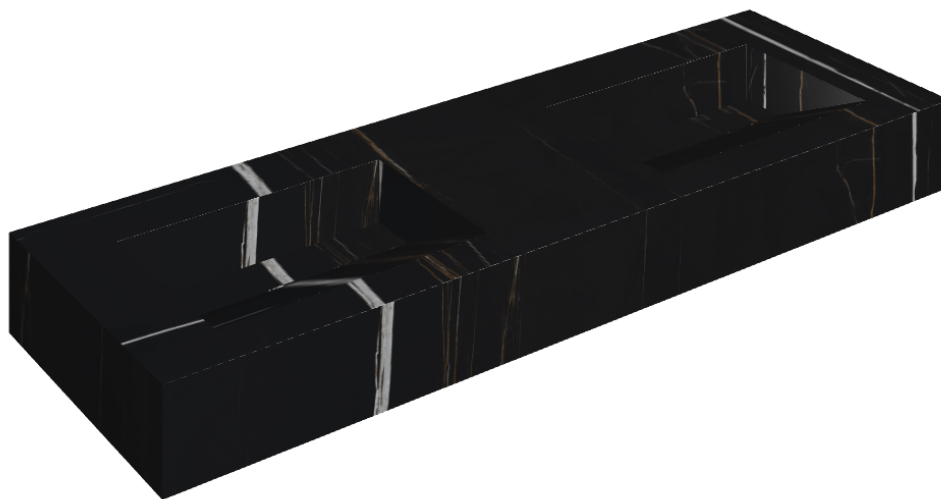

SCHEDA DI CONFIGURAZIONE

Cod. art.: 620810000013

Fly Evo

Washbasin Duo 150

Rivestimento del
prodotto

Charme Deluxe
Sahara Noir Naturale

I colori e le altre caratteristiche estetiche delle piastrelle presenti nelle illustrazioni presenti sul sito sono puramente indicativi. Guarda sempre i campioni di persona prima dell'acquisto.