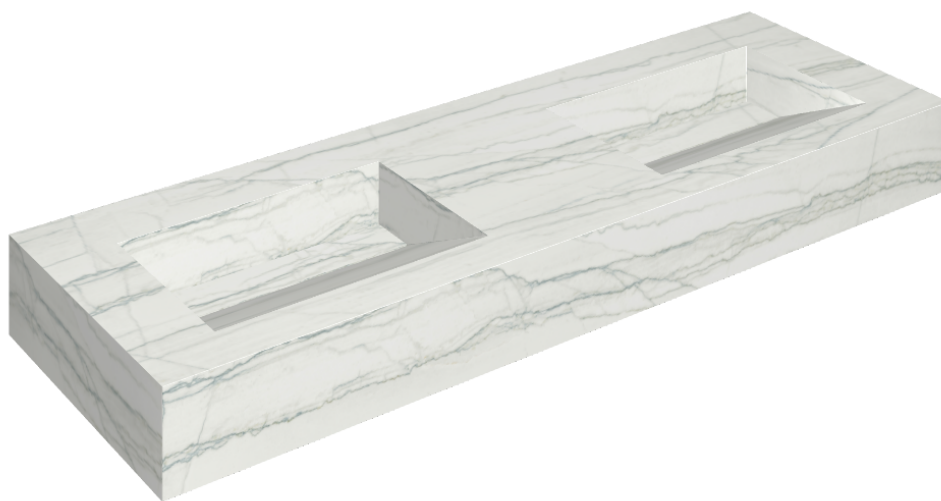

## Washbasin Duo 150

Rivestimento del  
prodotto

Charme Advance  
Platinum White  
Naturale

I colori e le altre caratteristiche estetiche delle piastrelle presenti nelle illustrazioni presenti sul sito sono puramente indicativi. Guarda sempre i campioni di persona prima dell'acquisto.