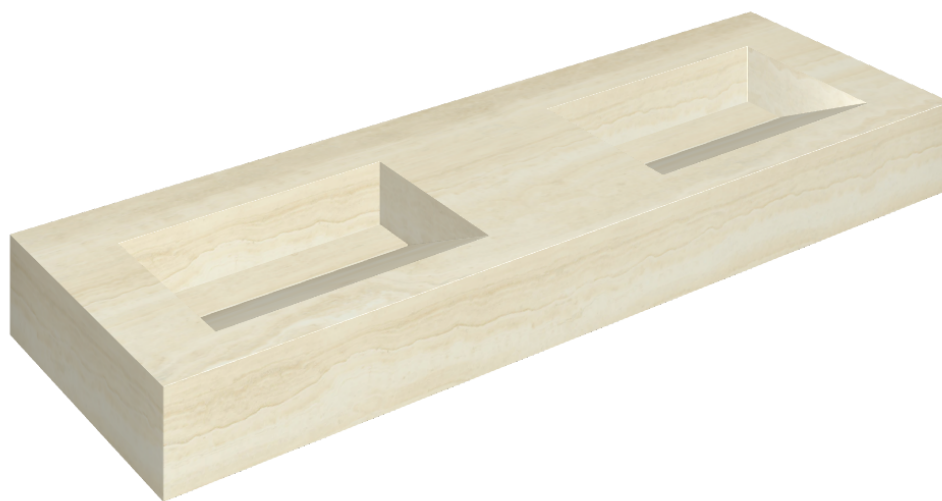

SCHEDA DI CONFIGURAZIONE

Cod. art.: 620810000013

Fly Evo

Washbasin Duo 150

Rivestimento del
prodotto

Charme Advance
Alabastro White
Naturale

I colori e le altre caratteristiche estetiche delle piastrelle presenti nelle illustrazioni presenti sul sito sono puramente indicativi. Guarda sempre i campioni di persona prima dell'acquisto.