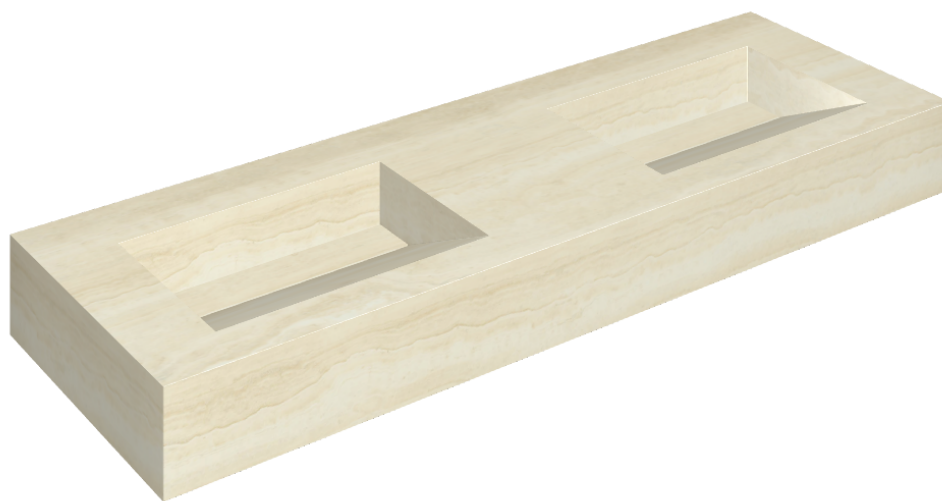

## Washbasin Duo 150

**Rivestimento del prodotto**

Charme Advance  
Alabastro White  
Naturale

I colori e le altre caratteristiche estetiche delle piastrelle presenti nelle illustrazioni presenti sul sito sono puramente indicativi. Guarda sempre i campioni di persona prima dell'acquisto.