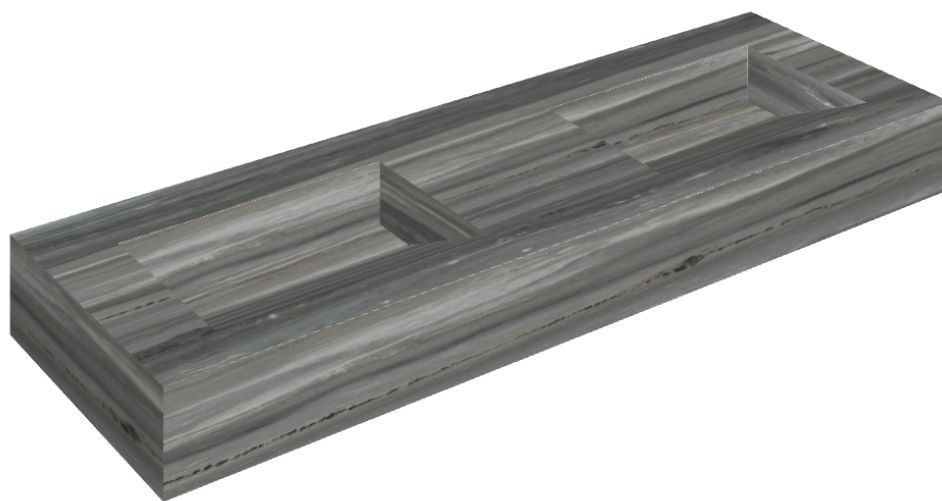

SCHEDA DI CONFIGURAZIONE

Cod. art.: 620810000013

Fly Evo

Washbasin Duo 150

Rivestimento del
prodotto

Charme Advance
Palissandro Dark Lux

I colori e le altre caratteristiche estetiche delle piastrelle presenti nelle illustrazioni presenti sul sito sono puramente indicativi. Guarda sempre i campioni di persona prima dell'acquisto.