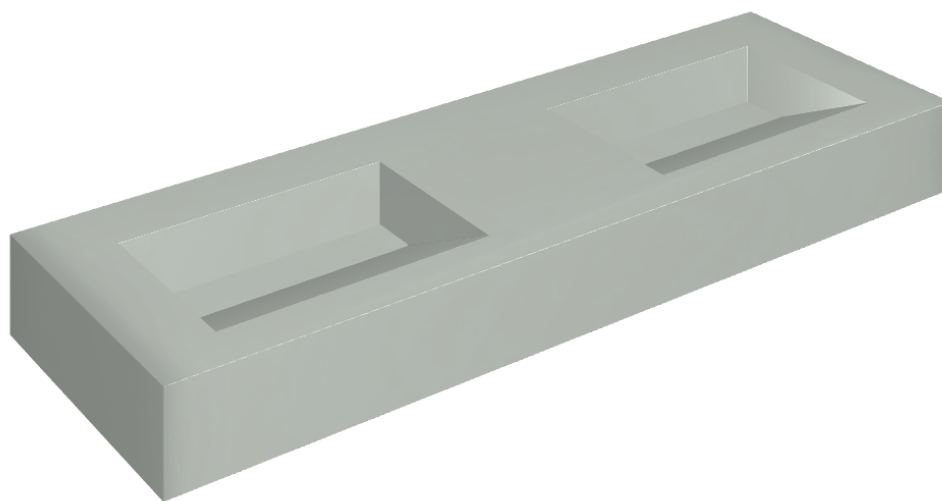

SCHEDA DI CONFIGURAZIONE

Cod. art.: 620810000013

Fly Evo

Washbasin Duo 150

Rivestimento del
prodotto

Metropolis Glass Sky
Lux

I colori e le altre caratteristiche estetiche delle piastrelle presenti nelle illustrazioni presenti sul sito sono puramente indicativi. Guarda sempre i campioni di persona prima dell'acquisto.