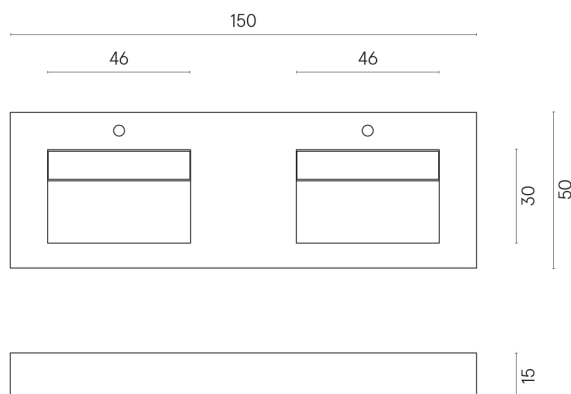

SCHEDA DI CONFIGURAZIONE

Cod. art.:

620810000013

Fly Evo

Washbasin Duo 150

Rivestimento del
prodotto

Metropolis Calacatta
Gold Naturale

I colori e le altre caratteristiche estetiche delle piastrelle presenti nelle illustrazioni presenti sul sito sono puramente indicativi. Guarda sempre i campioni di persona prima dell'acquisto.