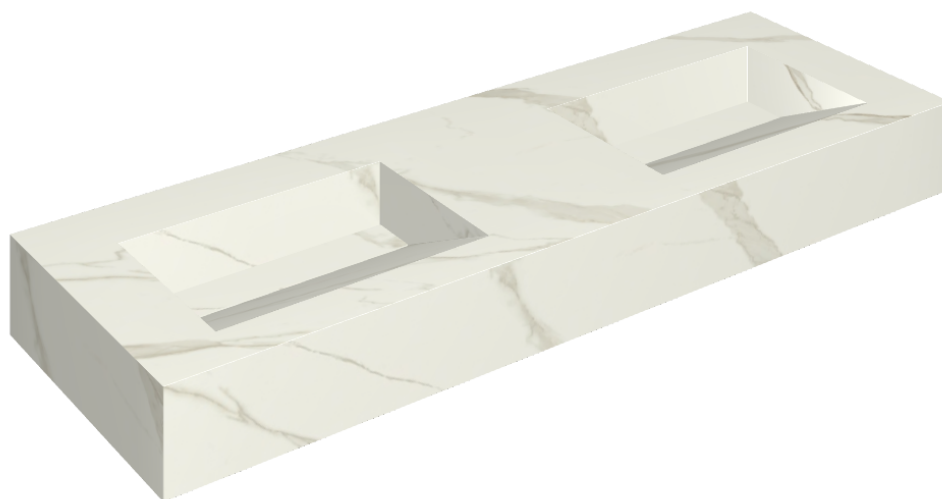

SCHEDA DI CONFIGURAZIONE

Cod. art.:

620810000013

Fly Evo

Washbasin Duo 150

Rivestimento del
prodotto

Metropolis Calacatta
Gold Naturale

I colori e le altre caratteristiche estetiche delle piastrelle presenti nelle illustrazioni presenti sul sito sono puramente indicativi. Guarda sempre i campioni di persona prima dell'acquisto.