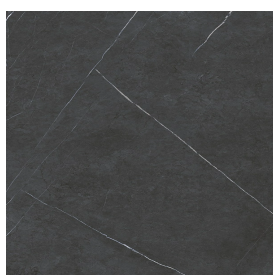

## Washbasin Duo 150

Rivestimento del  
prodotto

Metropolis Imperial  
Black Naturale

I colori e le altre caratteristiche estetiche delle piastrelle presenti nelle illustrazioni presenti sul sito sono puramente indicativi. Guarda sempre i campioni di persona prima dell'acquisto.