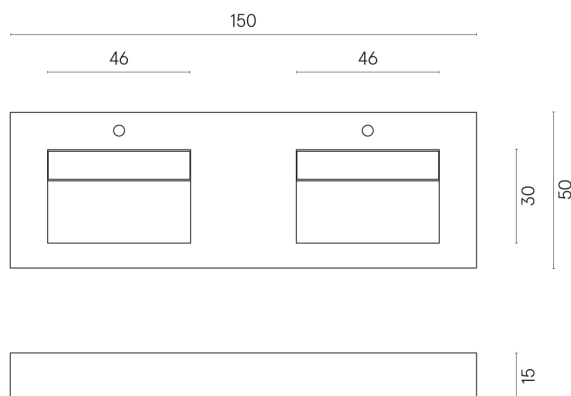

SCHEDA DI CONFIGURAZIONE

Cod. art.: 620810000013

Fly Evo

Washbasin Duo 150

Rivestimento del
prodotto

Continuum Silver
Naturale

I colori e le altre caratteristiche estetiche delle piastrelle presenti nelle illustrazioni presenti sul sito sono puramente indicativi. Guarda sempre i campioni di persona prima dell'acquisto.