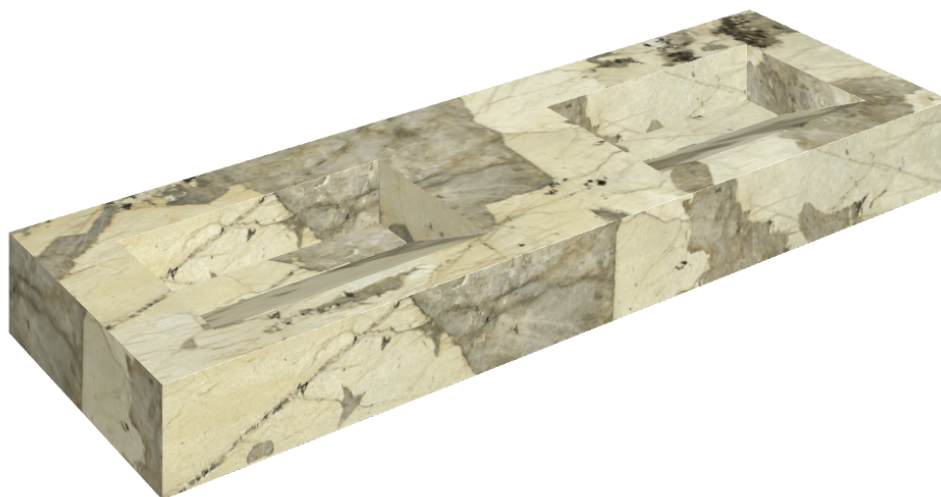

SCHEDA DI CONFIGURAZIONE

Cod. art.:

620810000013

Fly Evo

Washbasin Duo 150

Rivestimento del
prodotto

Eternum Volcano
Naturale

I colori e le altre caratteristiche estetiche delle piastrelle presenti nelle illustrazioni presenti sul sito sono puramente indicativi. Guarda sempre i campioni di persona prima dell'acquisto.