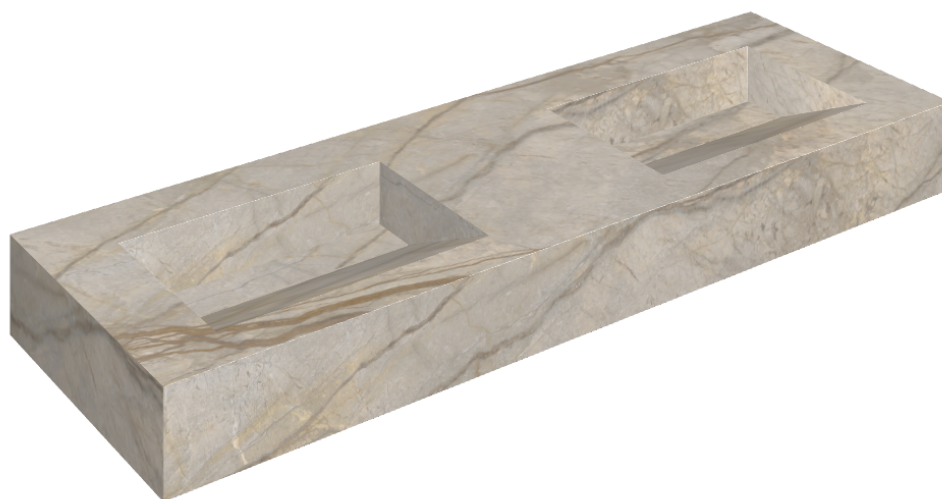

SCHEDA DI CONFIGURAZIONE

Cod. art.: 620810000013

Fly Evo

Washbasin Duo 150

Rivestimento del
prodotto

Stellaris Elegant Silver
Naturale

I colori e le altre caratteristiche estetiche delle piastrelle presenti nelle illustrazioni presenti sul sito sono puramente indicativi. Guarda sempre i campioni di persona prima dell'acquisto.