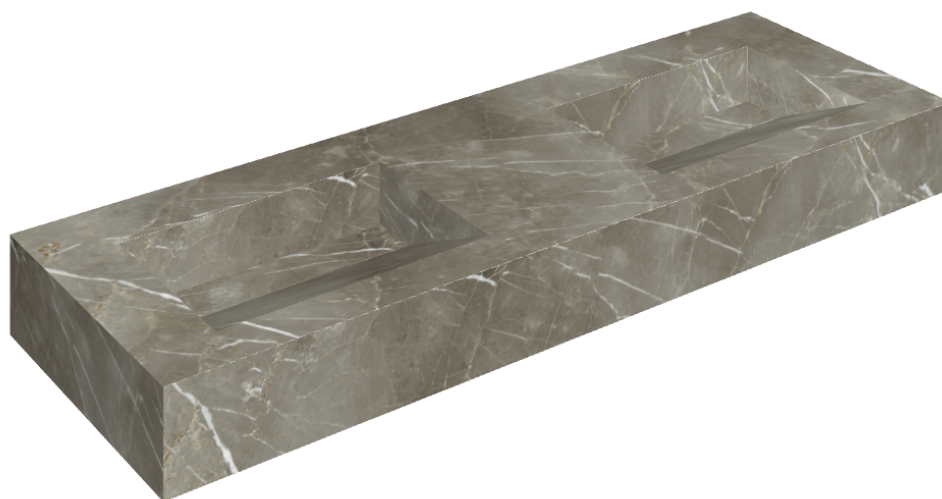

SCHEDA DI CONFIGURAZIONE

Cod. art.: 620810000013

Fly Evo

Washbasin Duo 150

Rivestimento del
prodotto

Stellaris Tuscania
Grey Naturale

I colori e le altre caratteristiche estetiche delle piastrelle presenti nelle illustrazioni presenti sul sito sono puramente indicativi. Guarda sempre i campioni di persona prima dell'acquisto.