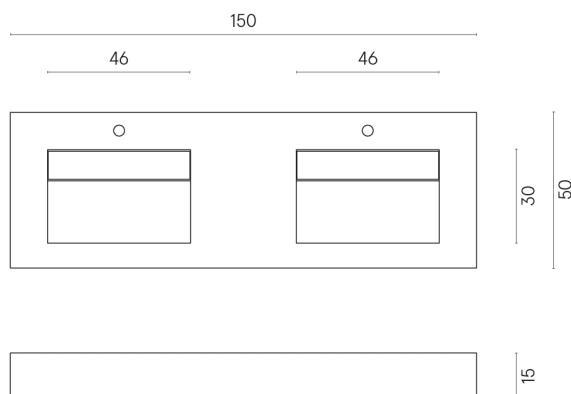

SCHEDA DI CONFIGURAZIONE

Cod. art.: 620810000013

Fly Evo

Washbasin Duo 150

Rivestimento del
prodotto

Avantgarde Dust
Naturale

I colori e le altre caratteristiche estetiche delle piastrelle presenti nelle illustrazioni presenti sul sito sono puramente indicativi. Guarda sempre i campioni di persona prima dell'acquisto.