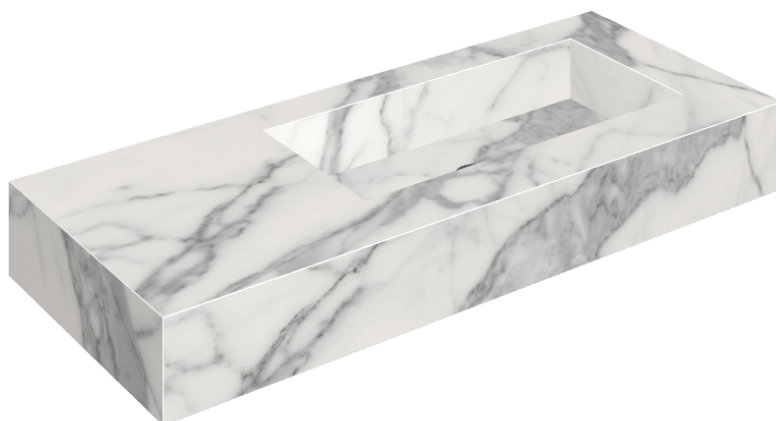

SCHEDA DI CONFIGURAZIONE

Cod. art.: 620810000009

Fly

Washbasin 120 Dx

Rivestimento del
prodotto

Charme Evo Statuario
Naturale

I colori e le altre caratteristiche estetiche delle piastrelle presenti nelle illustrazioni presenti sul sito sono puramente indicativi. Guarda sempre i campioni di persona prima dell'acquisto.