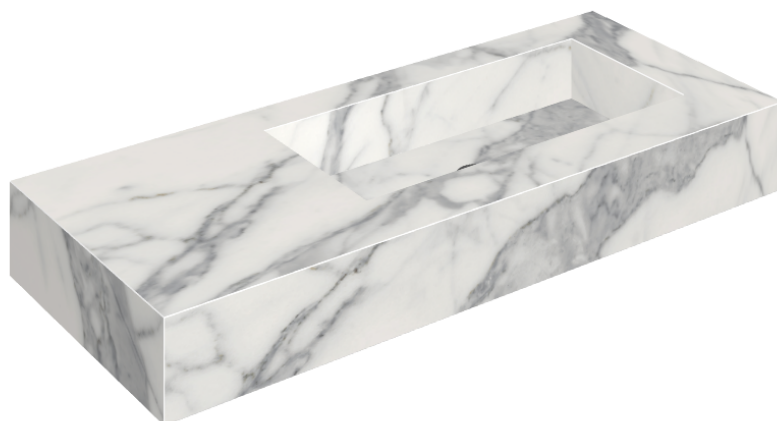

SCHEDA DI CONFIGURAZIONE

Cod. art.: 620810000009

Fly

Washbasin 120 Dx

Rivestimento del prodotto

Charme Evo Statuario Naturale

I colori e le altre caratteristiche estetiche delle piastrelle presenti nelle illustrazioni presenti sul sito sono puramente indicativi. Guarda sempre i campioni di persona prima dell'acquisto.