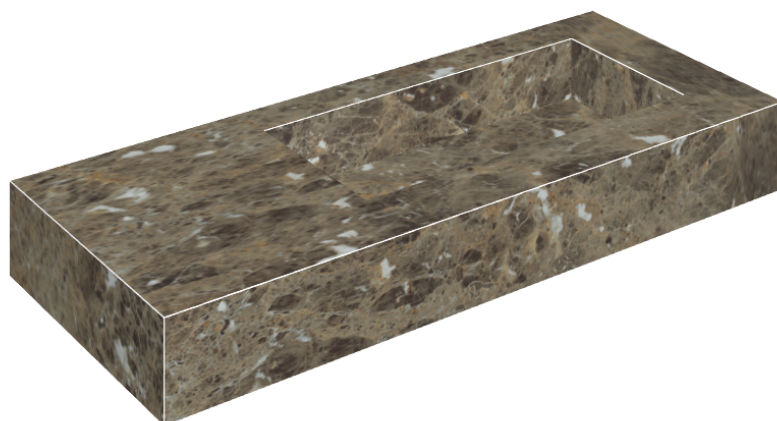

SCHEDA DI CONFIGURAZIONE

Cod. art.: 620810000009

Fly

Washbasin 120 Dx

Rivestimento del
prodotto

Charme Deluxe
Emperador Dark
Naturale

I colori e le altre caratteristiche estetiche delle piastrelle presenti nelle illustrazioni presenti sul sito sono puramente indicativi. Guarda sempre i campioni di persona prima dell'acquisto.