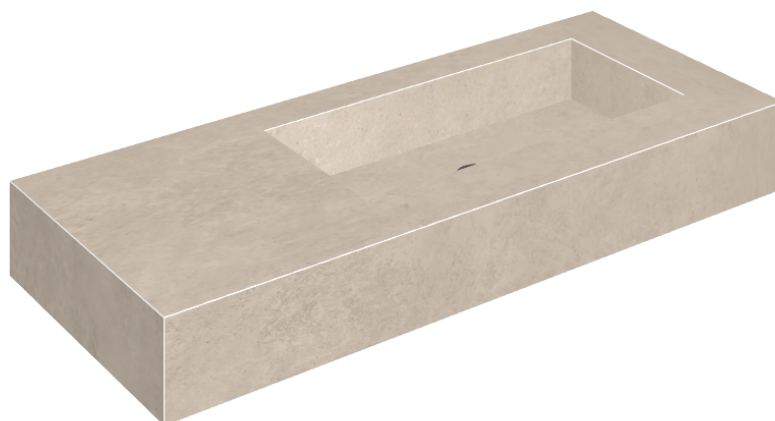

SCHEDA DI CONFIGURAZIONE

Cod. art.: 620810000009

Fly

Washbasin 120 Dx

Rivestimento del
prodotto

Eternum Cream
Naturale

I colori e le altre caratteristiche estetiche delle piastrelle presenti nelle illustrazioni presenti sul sito sono puramente indicativi. Guarda sempre i campioni di persona prima dell'acquisto.