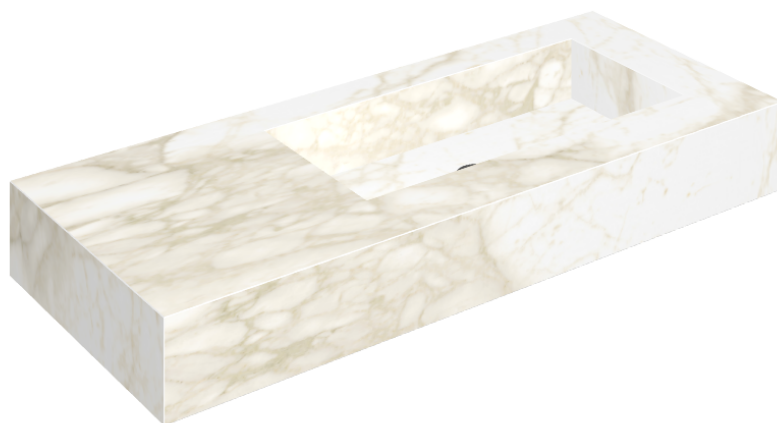

## Washbasin 120 Dx

Rivestimento del  
prodotto

Eternum Carrara Lux

I colori e le altre caratteristiche estetiche delle piastrelle presenti nelle illustrazioni presenti sul sito sono puramente indicativi. Guarda sempre i campioni di persona prima dell'acquisto.