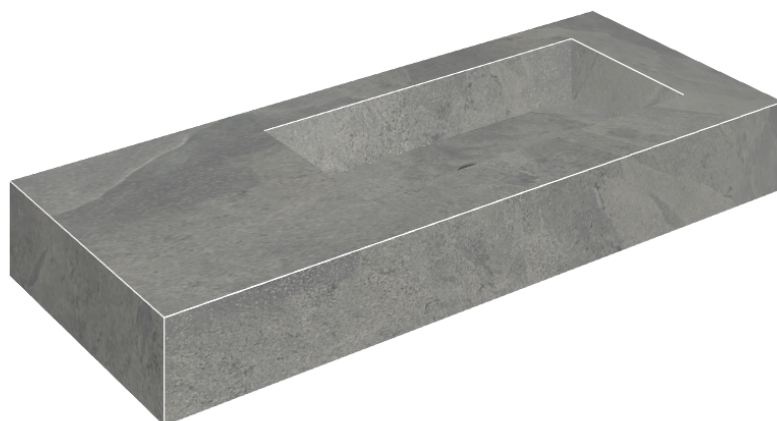

SCHEDA DI CONFIGURAZIONE

Cod. art.: 620810000009

Fly

Washbasin 120 Dx

Rivestimento del
prodotto

Materia Carbonio
Cerato

I colori e le altre caratteristiche estetiche delle piastrelle presenti nelle illustrazioni presenti sul sito sono puramente indicativi. Guarda sempre i campioni di persona prima dell'acquisto.