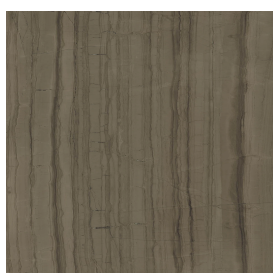

SCHEMA DI CONFIGURAZIONE

Cod. art.:

620860000002

Trinity

Bookcase

Rivestimento del
prodottoCharme Advance
Elegant Brown Lux

I colori e le altre caratteristiche estetiche delle piastrelle presenti nelle illustrazioni presenti sul sito sono puramente indicativi. Guarda sempre i campioni di persona prima dell'acquisto.