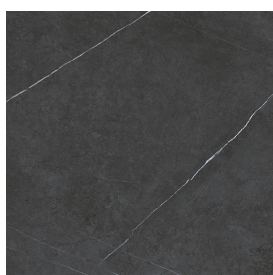

SCHEMA DI CONFIGURAZIONE

Cod. art.:

620860000002

Trinity

Bookcase

Rivestimento del
prodottoMetropolis Imperial
Black Naturale

I colori e le altre caratteristiche estetiche delle piastrelle presenti nelle illustrazioni presenti sul sito sono puramente indicativi. Guarda sempre i campioni di persona prima dell'acquisto.