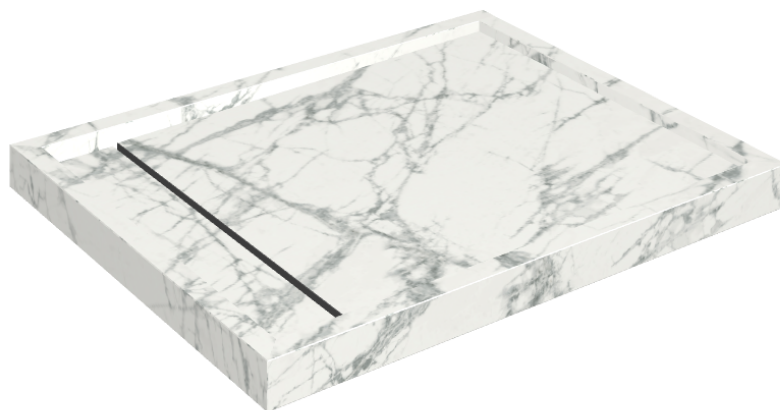

Cod. art.:

620820000002

Diamond

Shower Tray 100

Rivestimento del
prodotto

Charme Deluxe
Invisible White
Naturale

I colori e le altre caratteristiche estetiche delle piastrelle presenti nelle illustrazioni presenti sul sito sono puramente indicativi. Guarda sempre i campioni di persona prima dell'acquisto.