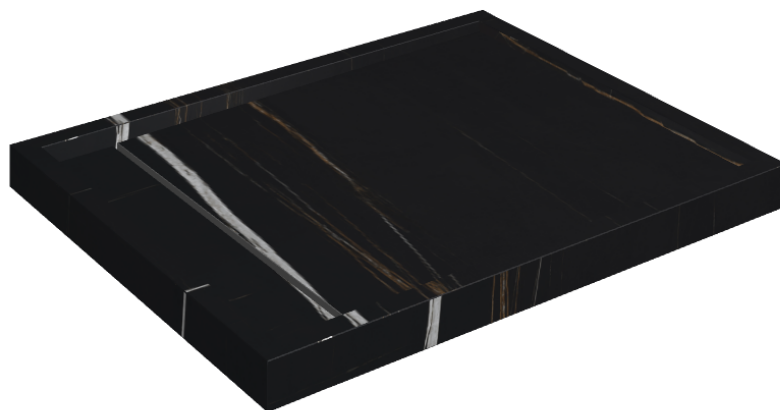

Cod. art.: 620820000002

Diamond

Shower Tray 100

**Rivestimento del
prodotto**Charme Deluxe
Sahara Noir Naturale

I colori e le altre caratteristiche estetiche delle piastrelle presenti nelle illustrazioni presenti sul sito sono puramente indicativi. Guarda sempre i campioni di persona prima dell'acquisto.