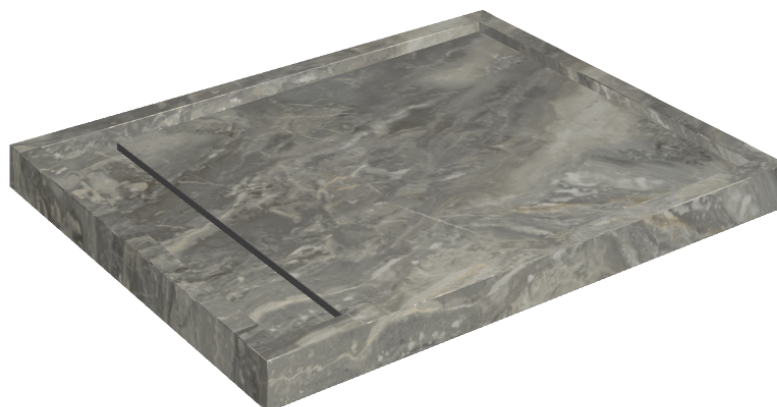

Cod. art.: 620820000002

Diamond

Shower Tray 100

**Rivestimento del
prodotto**Charme Deluxe Grigio
Orobico Naturale

I colori e le altre caratteristiche estetiche delle piastrelle presenti nelle illustrazioni presenti sul sito sono puramente indicativi. Guarda sempre i campioni di persona prima dell'acquisto.